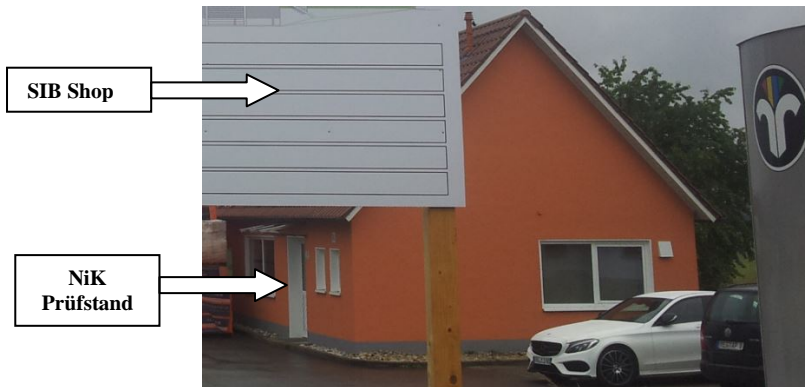

Gebäude I (Innung)

Verwaltung

Räume Passau, Landshut, Deggendorf, Feststoffraum

Gebäude P (Prüfstand)

SIB Shop

NiK
Prüfstand

Gebäude W (Werkstätten)

Raum Straubing, Lüftungs- und Baustoffraum, Umkleiden,
Hans Striebl-Werkhalle, Brandversuchsraum, Feuerstättenraum